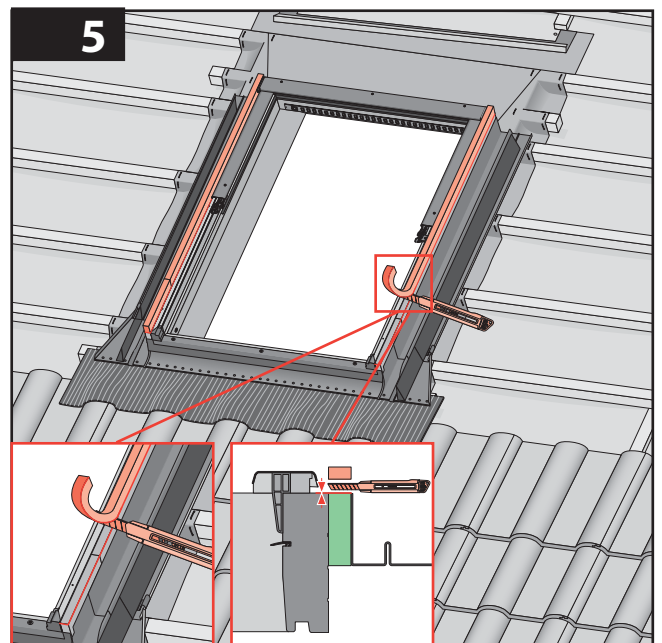

8 (812) 337-51-51

8 (800) 333-51-51

spb@slav-dom.ru

ATF

EZU-A Thermo

EZU-A Thermo max 90mm

MRF

$$A_1 = A_2 = A_3 = A_4$$