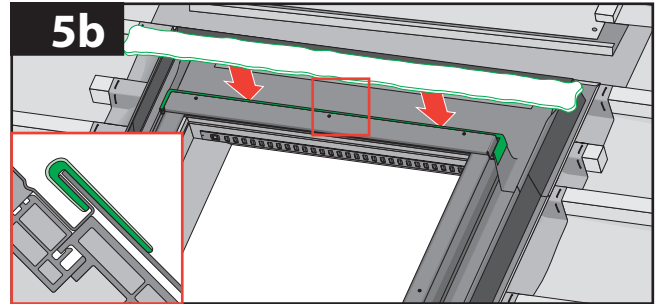

8 (812) 337-51-51

8 (800) 333-51-51

spb@slav-dom.ru

ATF

EZU-A Thermo

EZU-A Thermo max 90mm

MRF

$$A_1 = A_2 = A_3 = A_4$$