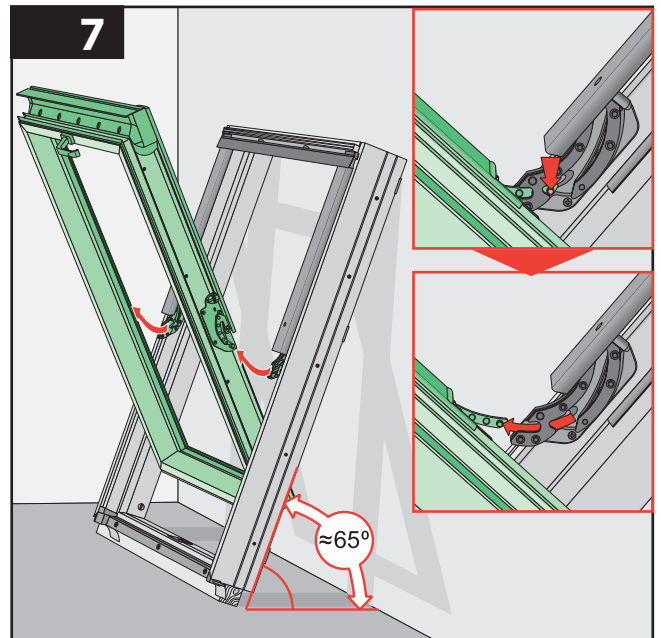

8 (812) 337-51-51

8 (800) 333-51-51

spb@slav-dom.ru

ATF

EZU-A Thermo

EZU-A Thermo max 90mm

MRF

$$A_1 = A_2 = A_3 = A_4$$