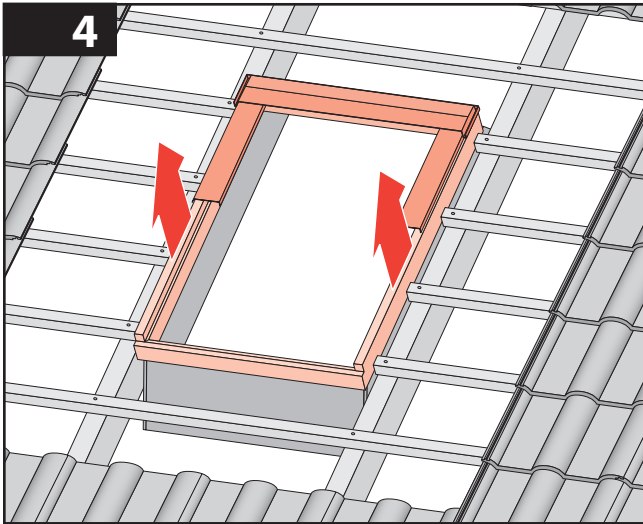

8 (812) 337-51-51

8 (800) 333-51-51

spb@slav-dom.ru

ATF

EZU-A Thermo

EZU-A Thermo max 90mm

MRF

$$A_1 = A_2 = A_3 = A_4$$