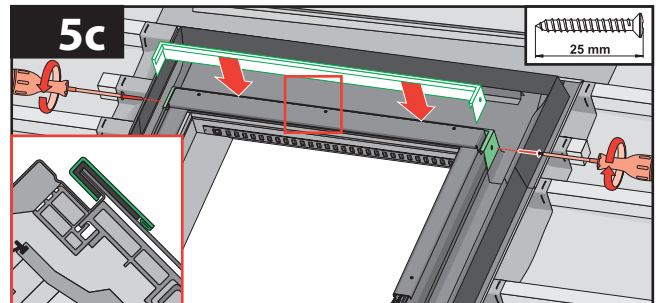

8 (812) 337-51-51

8 (800) 333-51-51

spb@slav-dom.ru

ATF

EZU-A Thermo

EZU-A Thermo max 90mm

MRF

$$A_1 = A_2 = A_3 = A_4$$