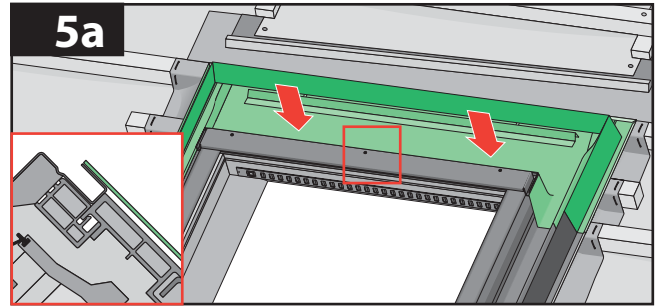

8 (812) 337-51-51

8 (800) 333-51-51

spb@slav-dom.ru

ATF

EZU-A Thermo

EZU-A Thermo max 90mm

MRF

$$A_1 = A_2 = A_3 = A_4$$