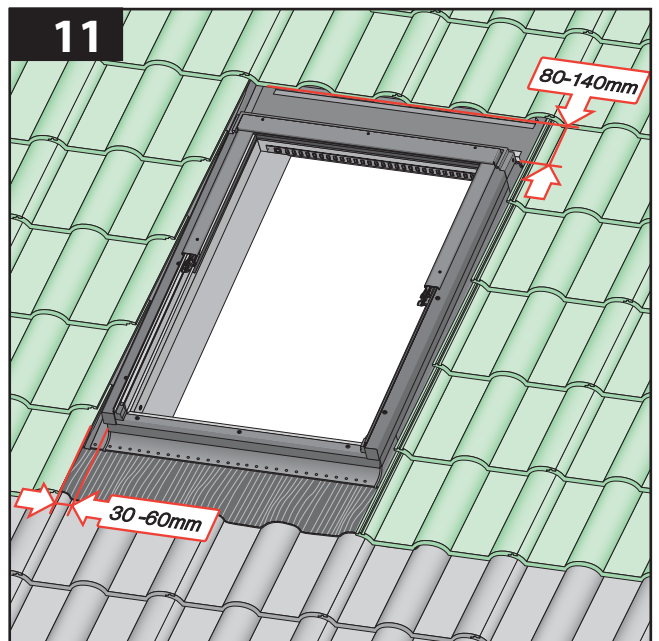

8 (812) 337-51-51

8 (800) 333-51-51

spb@slav-dom.ru

ATF

EZU-A Thermo

EZU-A Thermo max 90mm

MRF

$$A_1 = A_2 = A_3 = A_4$$