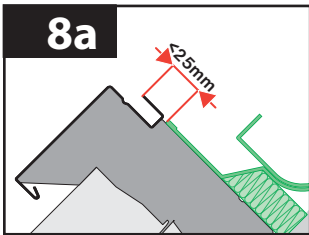

8 (812) 337-51-51

8 (800) 333-51-51

spb@slav-dom.ru

ATF

EZU-A Thermo

EZU-A Thermo max 90mm

MRF

$$A_1 = A_2 = A_3 = A_4$$