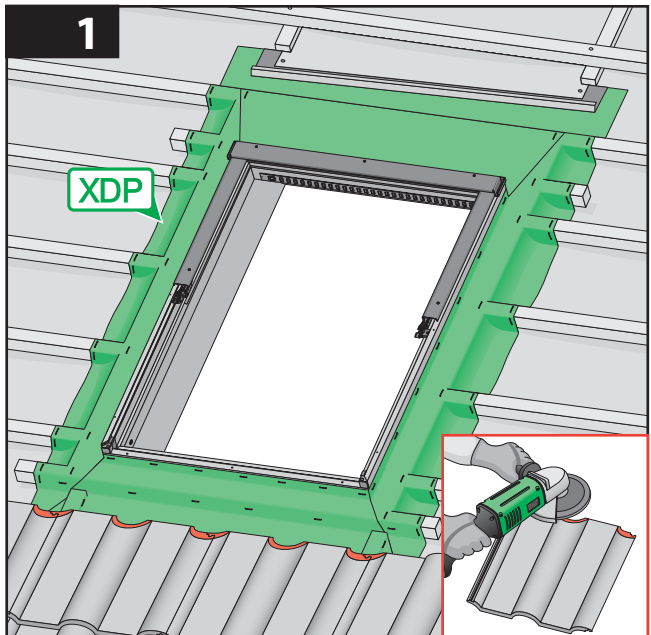

8 (812) 337-51-51

8 (800) 333-51-51

spb@slav-dom.ru

ATF

EZU-A Thermo

EZU-A Thermo max 90mm

MRF

$$A_1 = A_2 = A_3 = A_4$$

$$B_1 = B_2 = B_3 = B_4$$

EHN-AT Thermo

Компания Славдом

www.slav-dom.ru

Контактные данные в г. Москва

Профессиональный шоу-рум «Павелецкая»:

115114, Москва, Павелецкая наб., д. 2, с. 01, оф. 133,
деловой квартал «LoftVille»