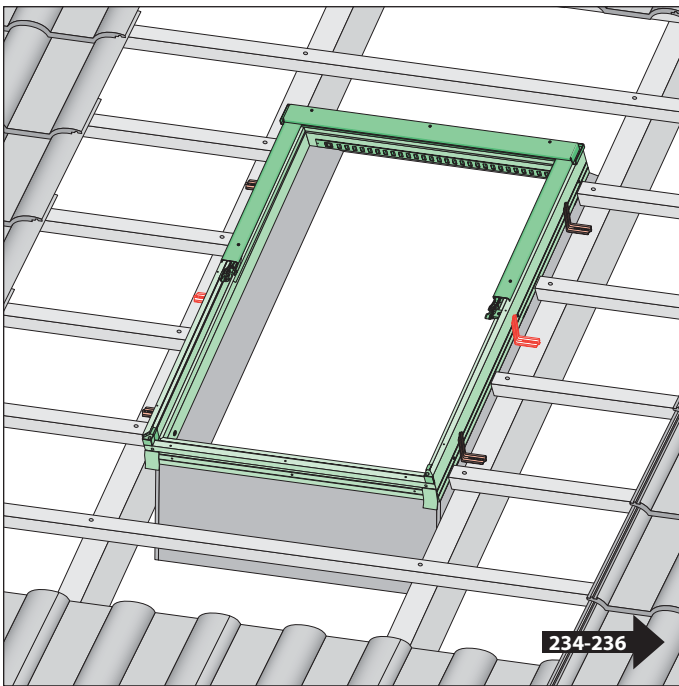

8 (812) 337-51-51

8 (800) 333-51-51

spb@slav-dom.ru

ATF

EZU-A Thermo

EZU-A Thermo max 90mm

MRF

$$A_1 = A_2 = A_3 = A_4$$