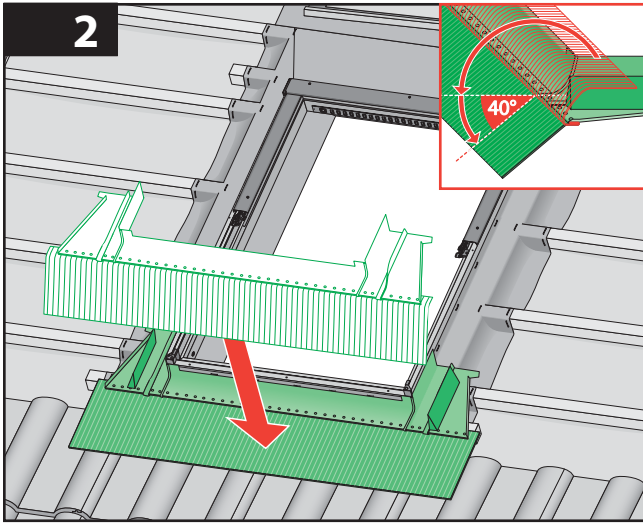

8 (812) 337-51-51

8 (800) 333-51-51

spb@slav-dom.ru

ATF

EZU-A Thermo

EZU-A Thermo max 90mm

MRF

$$A_1 = A_2 = A_3 = A_4$$