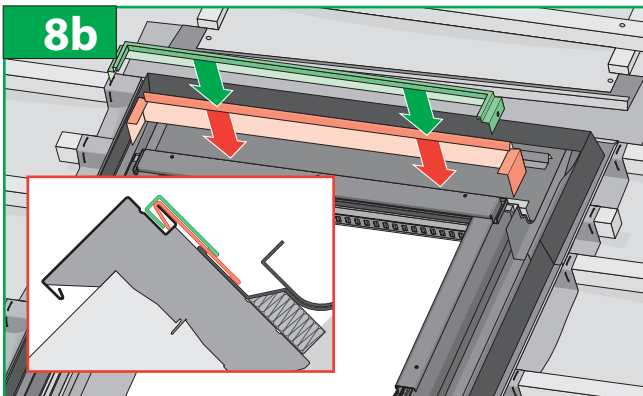

8 (812) 337-51-51

8 (800) 333-51-51

spb@slav-dom.ru

ATF

EZU-A Thermo

EZU-A Thermo max 90mm

MRF

$$A_1 = A_2 = A_3 = A_4$$