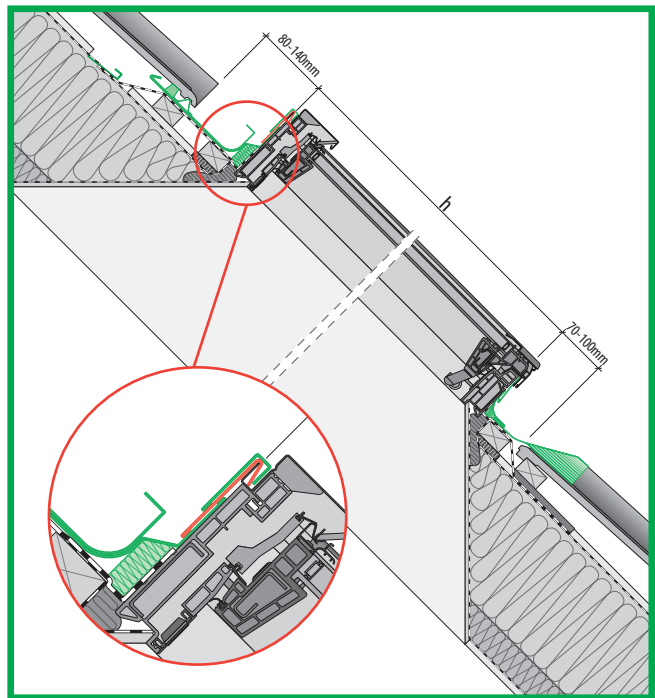

8 (812) 337-51-51

8 (800) 333-51-51

spb@slav-dom.ru

ATF

EZU-A Thermo

EZU-A Thermo max 90mm

MRF

$$A_1 = A_2 = A_3 = A_4$$