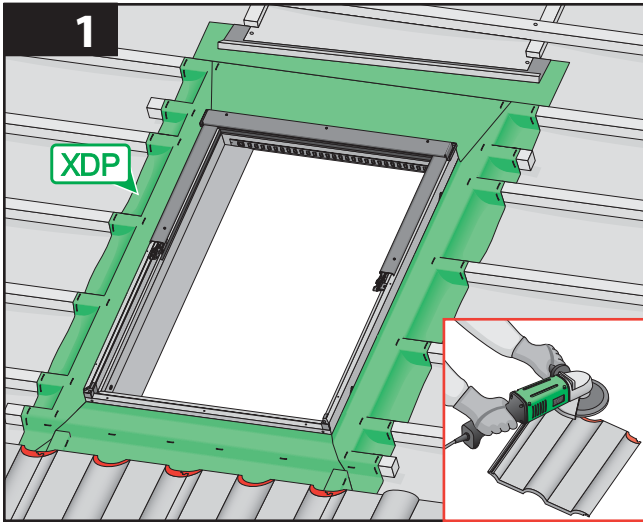

8 (812) 337-51-51

8 (800) 333-51-51

spb@slav-dom.ru

ATF

EZU-A Thermo

EZU-A Thermo max 90mm

MRF

$$A_1 = A_2 = A_3 = A_4$$