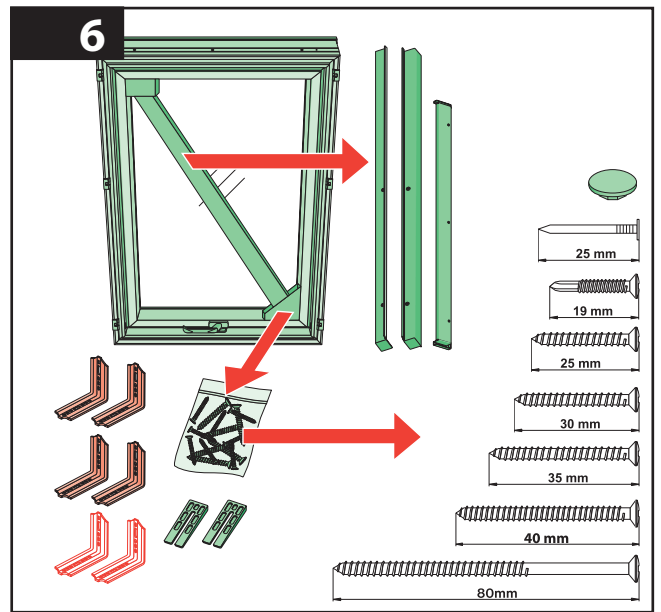

8 (812) 337-51-51

8 (800) 333-51-51

spb@slav-dom.ru

ATF

EZU-A Thermo

EZU-A Thermo max 90mm

MRF

$$A_1 = A_2 = A_3 = A_4$$