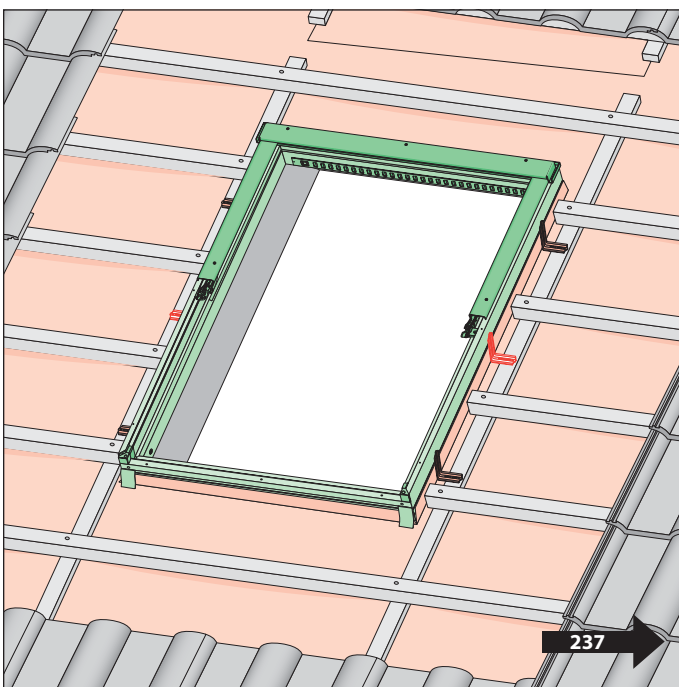

8 (812) 337-51-51

8 (800) 333-51-51

spb@slav-dom.ru

ATF

EZU-A Thermo

EZU-A Thermo max 90mm

MRF

$$A_1 = A_2 = A_3 = A_4$$