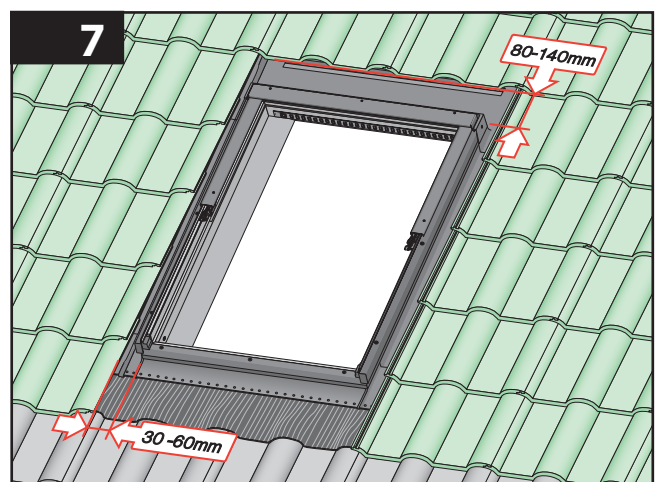

8 (812) 337-51-51

8 (800) 333-51-51

spb@slav-dom.ru

ATF

EZU-A Thermo

EZU-A Thermo max 90mm

MRF

$$A_1 = A_2 = A_3 = A_4$$

$$B_1 = B_2 = B_3 = B_4$$

EHN-AT Thermo

Компания Славдом

www.slav-dom.ru

Контактные данные в г. Москва

Профессиональный шоу-рум «Павелецкая»:

115114, Москва, Павелецкая наб., д. 2, с. 01, оф. 133,
деловой квартал «LoftVille»