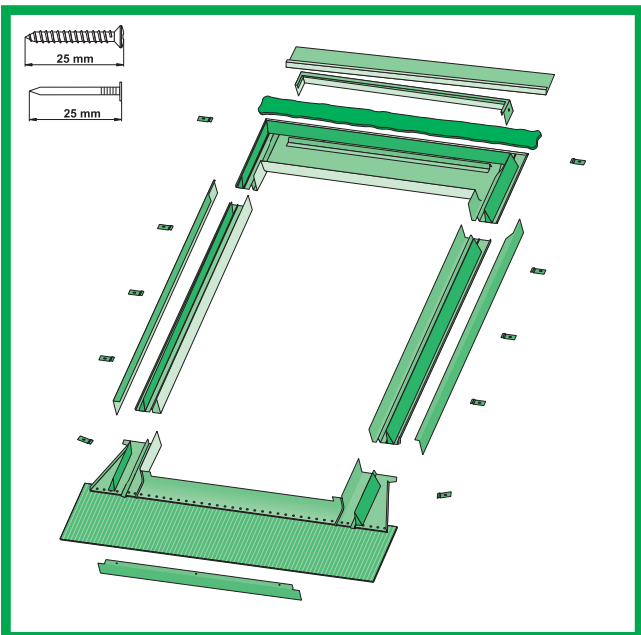

8 (812) 337-51-51

8 (800) 333-51-51

spb@slav-dom.ru

ATF

EZU-A Thermo

EZU-A Thermo max 90mm

MRF

$$A_1 = A_2 = A_3 = A_4$$