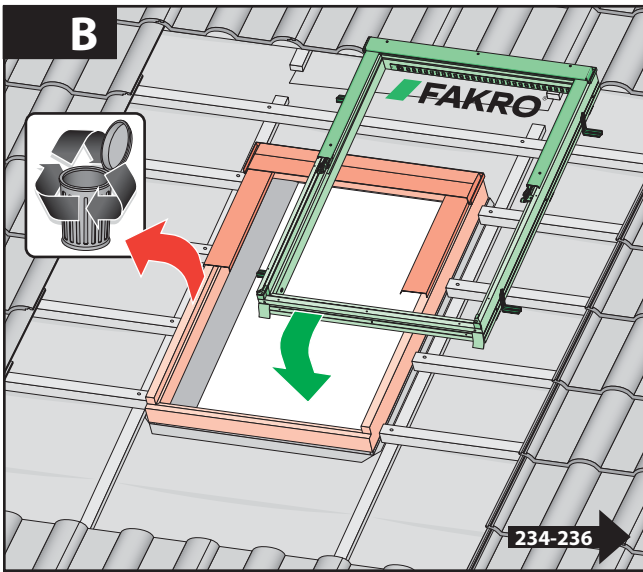

8 (812) 337-51-51

8 (800) 333-51-51

spb@slav-dom.ru

ATF

EZU-A Thermo

EZU-A Thermo max 90mm

MRF

$$A_1 = A_2 = A_3 = A_4$$

$$B_1 = B_2 = B_3 = B_4$$

EHN-AT Thermo

Компания Славдом

www.slav-dom.ru

Контактные данные в г. Москва

Профессиональный шоу-рум «Павелецкая»:

115114, Москва, Павелецкая наб., д. 2, с. 01, оф. 133,
деловой квартал «LoftVille»