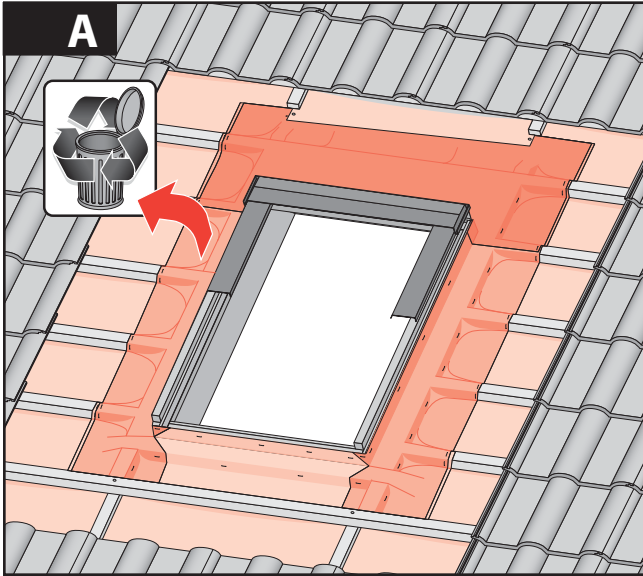

8 (812) 337-51-51

8 (800) 333-51-51

spb@slav-dom.ru

ATF

EZU-A Thermo

EZU-A Thermo max 90mm

MRF

$$A_1 = A_2 = A_3 = A_4$$