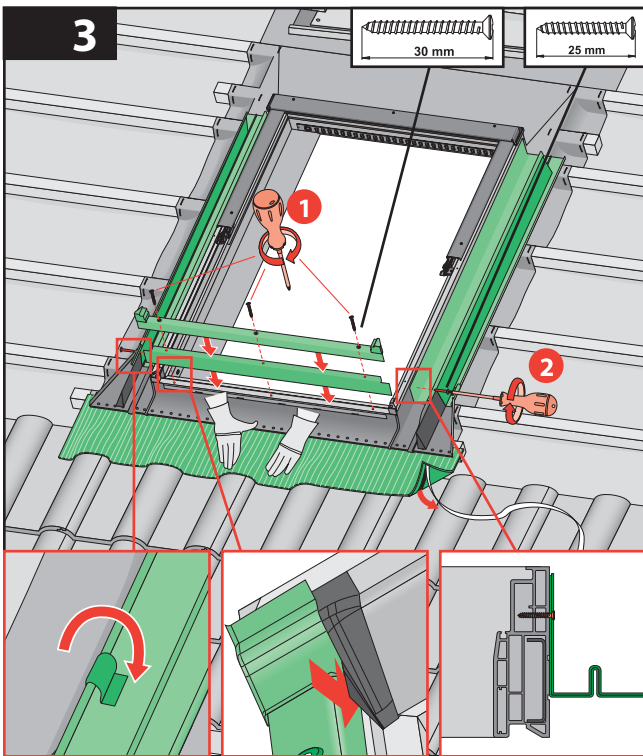

8 (812) 337-51-51

8 (800) 333-51-51

spb@slav-dom.ru

ATF

EZU-A Thermo

EZU-A Thermo max 90mm

MRF

$$A_1 = A_2 = A_3 = A_4$$