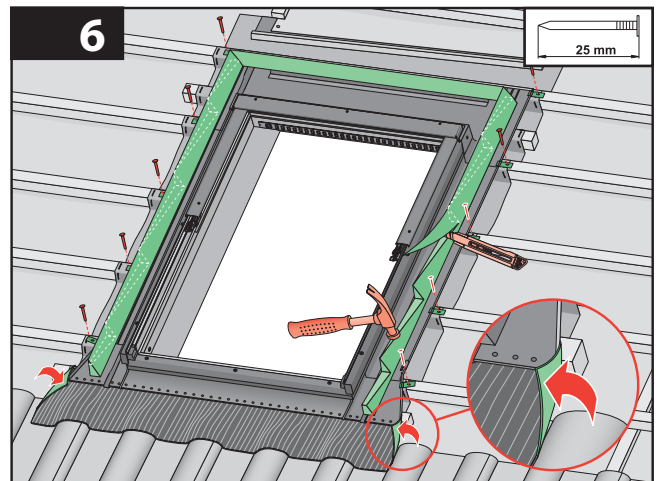

8 (812) 337-51-51

8 (800) 333-51-51

spb@slav-dom.ru

ATF

EZU-A Thermo

EZU-A Thermo max 90mm

MRF

$$A_1 = A_2 = A_3 = A_4$$