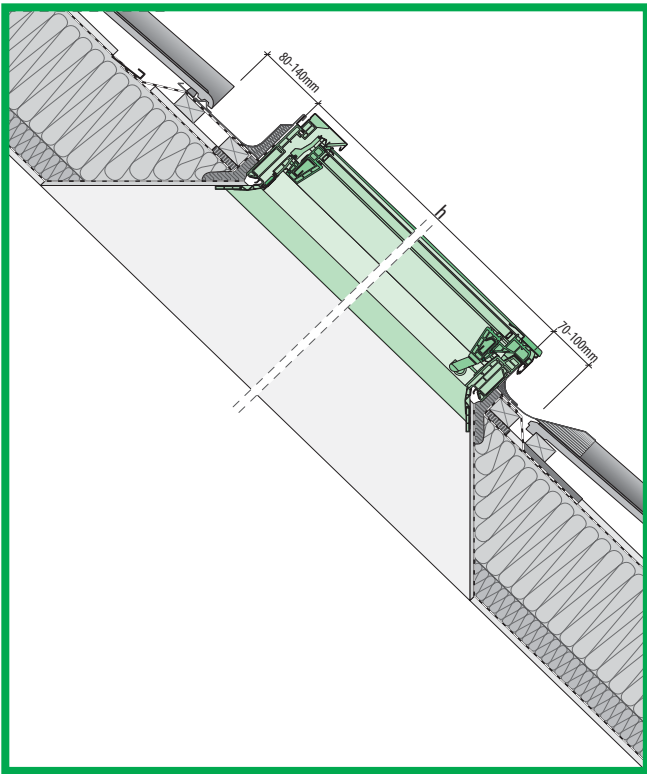

8 (812) 337-51-51

8 (800) 333-51-51

spb@slav-dom.ru

ATF

EZU-A Thermo

EZU-A Thermo max 90mm

MRF

$$A_1 = A_2 = A_3 = A_4$$