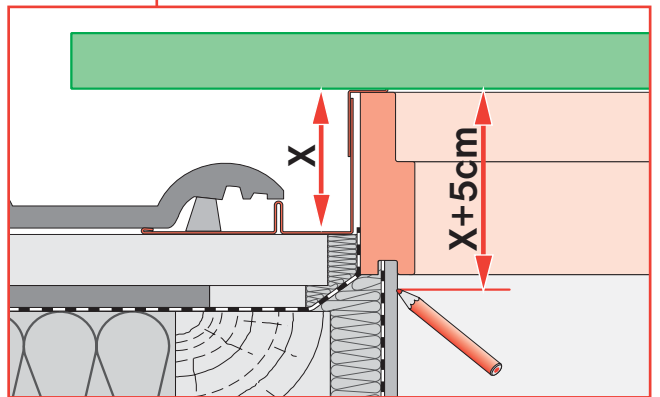

8 (812) 337-51-51

8 (800) 333-51-51

spb@slav-dom.ru

ATF

EZU-A Thermo

EZU-A Thermo max 90mm

MRF

$$A_1 = A_2 = A_3 = A_4$$