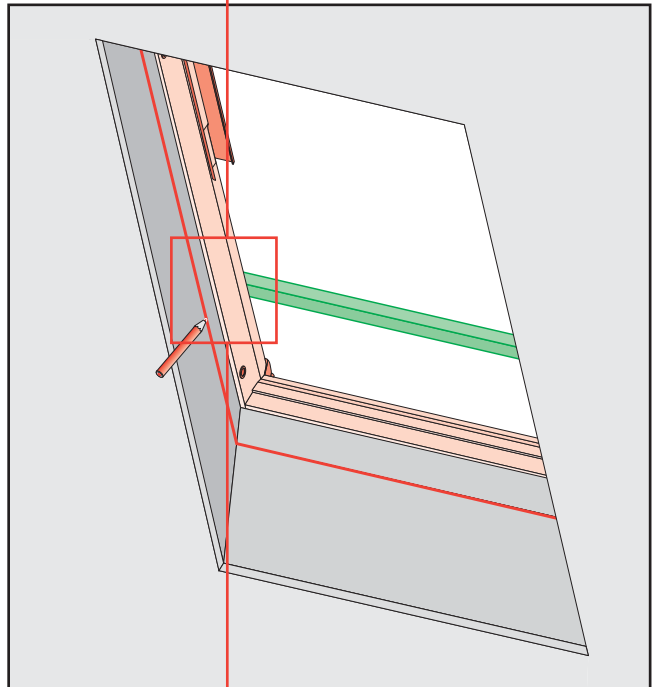

8 (812) 337-51-51

8 (800) 333-51-51

spb@slav-dom.ru

ATF

EZU-A Thermo

EZU-A Thermo max 90mm

MRF

$$A_1 = A_2 = A_3 = A_4$$