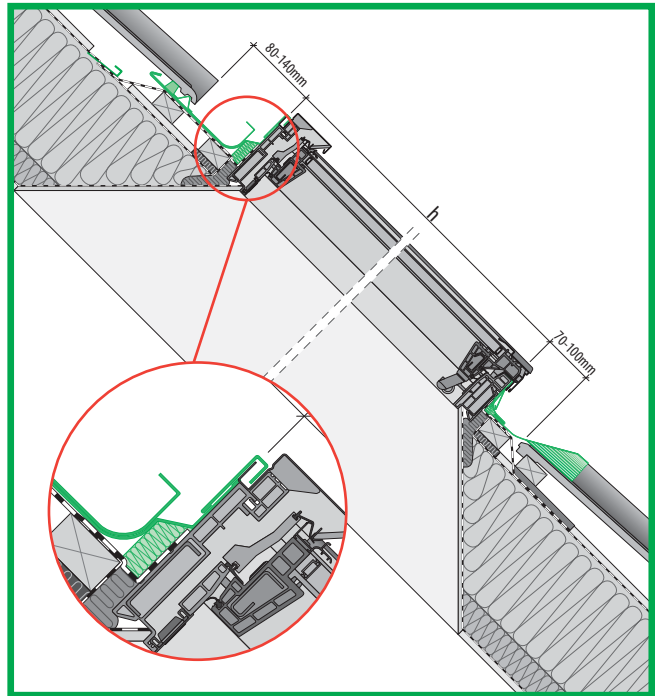

8 (812) 337-51-51

8 (800) 333-51-51

spb@slav-dom.ru

ATF

EZU-A Thermo

EZU-A Thermo max 90mm

MRF

$$A_1 = A_2 = A_3 = A_4$$