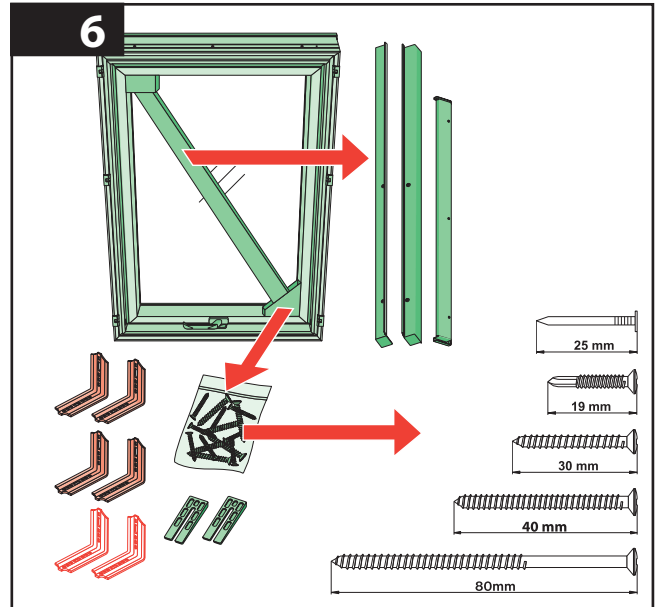

8 (812) 337-51-51

8 (800) 333-51-51

spb@slav-dom.ru

ATF

EZU-A Thermo

EZU-A Thermo max 90mm

MRF

$$A_1 = A_2 = A_3 = A_4$$