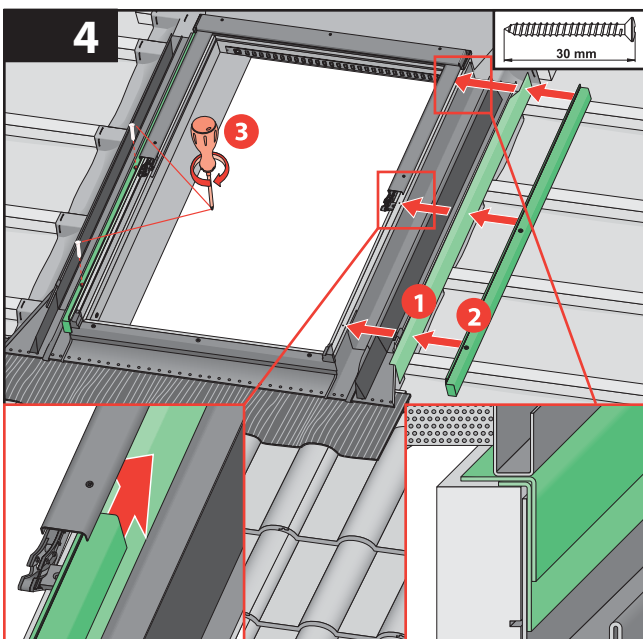

8 (812) 337-51-51

8 (800) 333-51-51

spb@slav-dom.ru

ATF

EZU-A Thermo

EZU-A Thermo max 90mm

MRF

$$A_1 = A_2 = A_3 = A_4$$