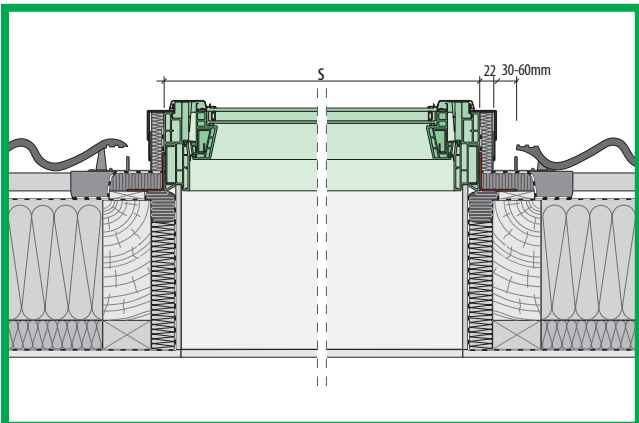

8 (812) 337-51-51

8 (800) 333-51-51

spb@slav-dom.ru

ATF

EZU-A Thermo

EZU-A Thermo max 90mm

MRF

$$A_1 = A_2 = A_3 = A_4$$