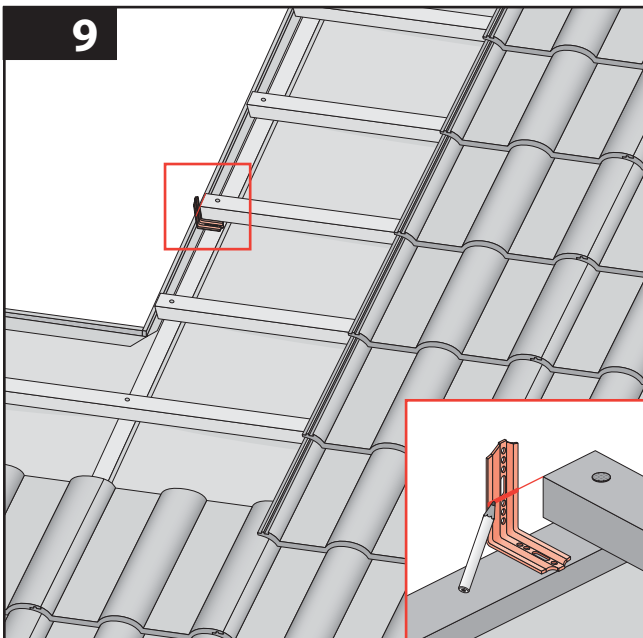

8 (812) 337-51-51

8 (800) 333-51-51

spb@slav-dom.ru

ATF

EZU-A Thermo

EZU-A Thermo max 90mm

MRF

$$A_1 = A_2 = A_3 = A_4$$