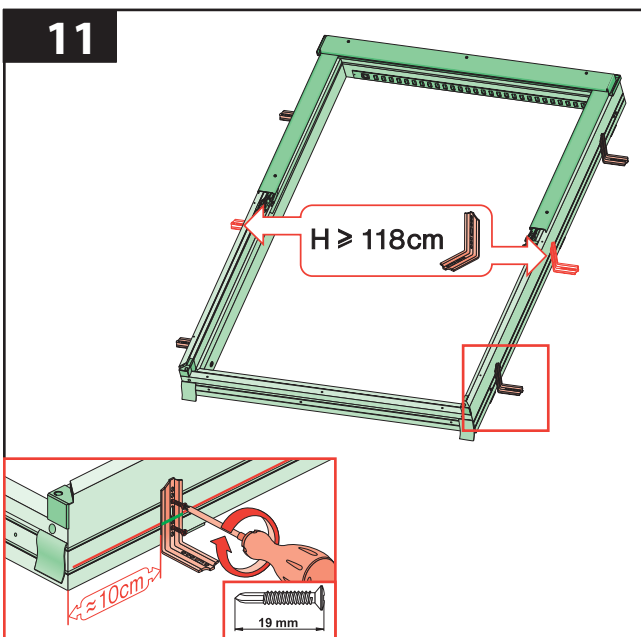

8 (812) 337-51-51

8 (800) 333-51-51

spb@slav-dom.ru

ATF

EZU-A Thermo

EZU-A Thermo max 90mm

MRF

$$A_1 = A_2 = A_3 = A_4$$