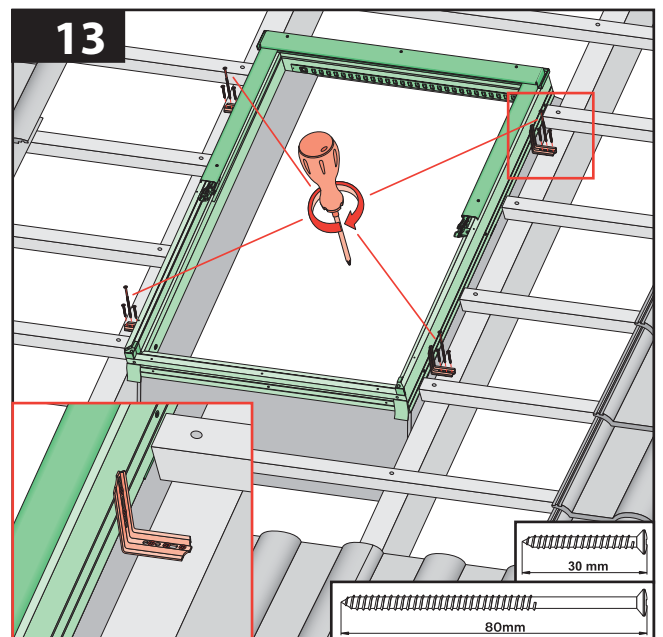

8 (812) 337-51-51

8 (800) 333-51-51

spb@slav-dom.ru

ATF

EZU-A Thermo

EZU-A Thermo max 90mm

MRF

$$A_1 = A_2 = A_3 = A_4$$