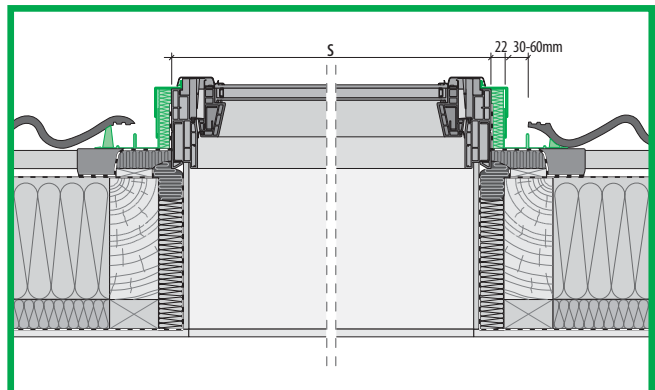

8 (812) 337-51-51

8 (800) 333-51-51

spb@slav-dom.ru

ATF

EZU-A Thermo

EZU-A Thermo max 90mm

MRF

$$A_1 = A_2 = A_3 = A_4$$