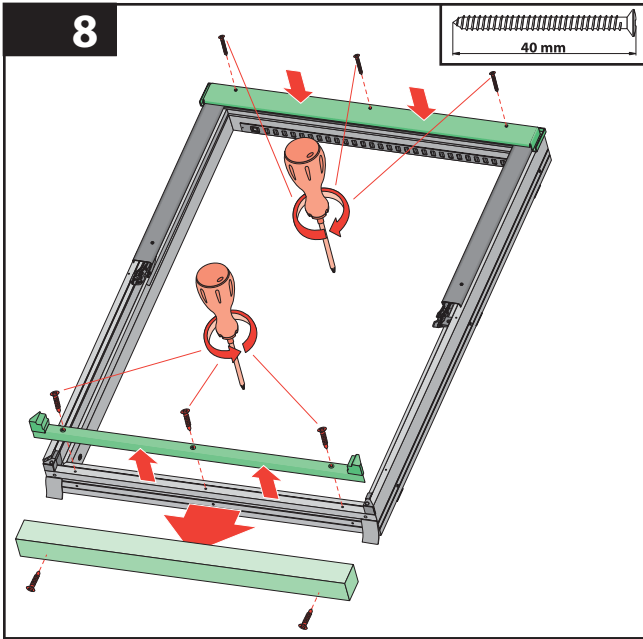

8 (812) 337-51-51

8 (800) 333-51-51

spb@slav-dom.ru

ATF

EZU-A Thermo

EZU-A Thermo max 90mm

MRF

$$A_1 = A_2 = A_3 = A_4$$