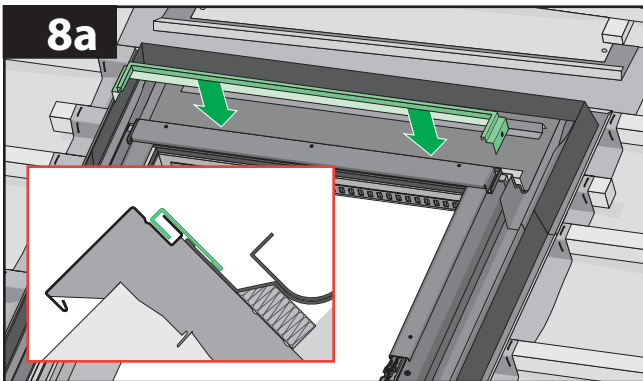

8 (812) 337-51-51

8 (800) 333-51-51

spb@slav-dom.ru

ATF

EZU-A Thermo

EZU-A Thermo max 90mm

MRF

$$A_1 = A_2 = A_3 = A_4$$