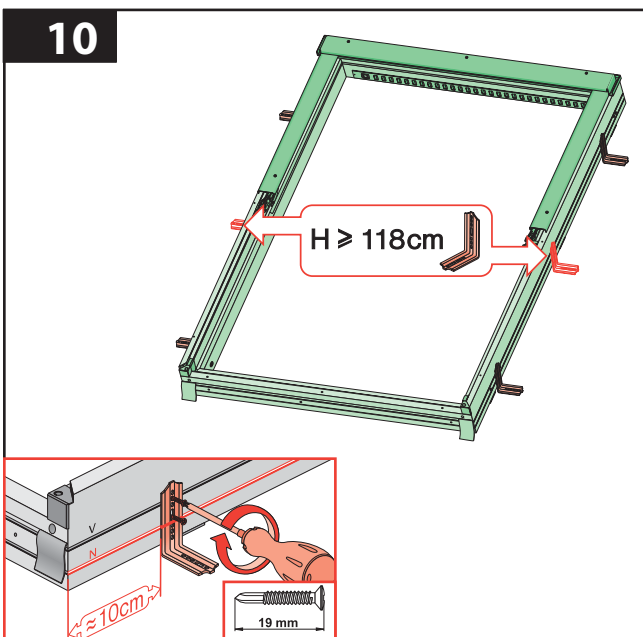

8 (812) 337-51-51

8 (800) 333-51-51

spb@slav-dom.ru

ATF

EZU-A Thermo

EZU-A Thermo max 90mm

MRF

$$A_1 = A_2 = A_3 = A_4$$