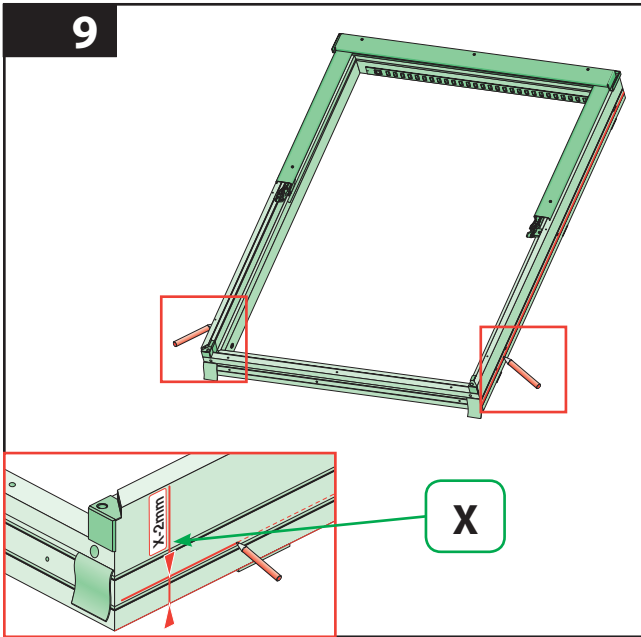

8 (812) 337-51-51

8 (800) 333-51-51

spb@slav-dom.ru

ATF

EZU-A Thermo

EZU-A Thermo max 90mm

MRF

$$A_1 = A_2 = A_3 = A_4$$