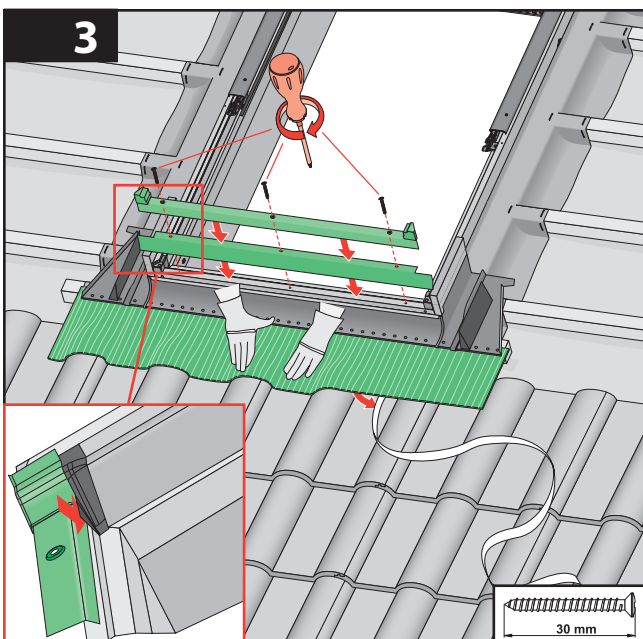

8 (812) 337-51-51

8 (800) 333-51-51

spb@slav-dom.ru

ATF

EZU-A Thermo

EZU-A Thermo max 90mm

MRF

$$A_1 = A_2 = A_3 = A_4$$