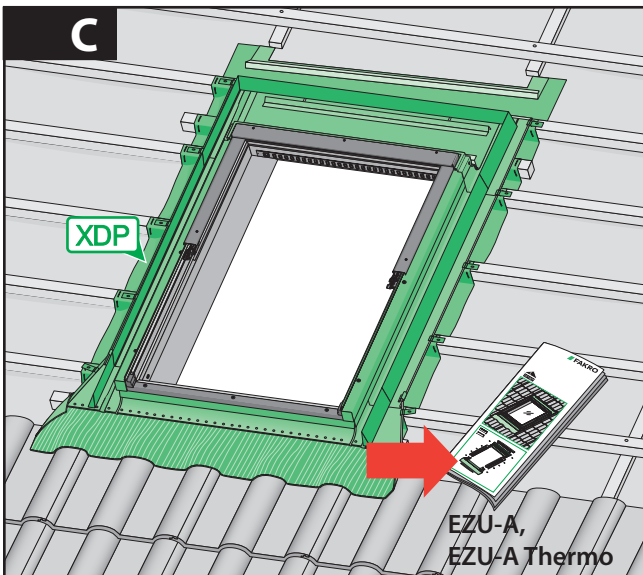

8 (812) 337-51-51

8 (800) 333-51-51

spb@slav-dom.ru

ATF

EZU-A Thermo

EZU-A Thermo max 90mm

MRF

$$A_1 = A_2 = A_3 = A_4$$

$$B_1 = B_2 = B_3 = B_4$$

EHN-AT Thermo

Компания Славдом

www.slav-dom.ru

Контактные данные в г. Москва

Профессиональный шоу-рум «Павелецкая»:

115114, Москва, Павелецкая наб., д. 2, с. 01, оф. 133,
деловой квартал «LoftVille»