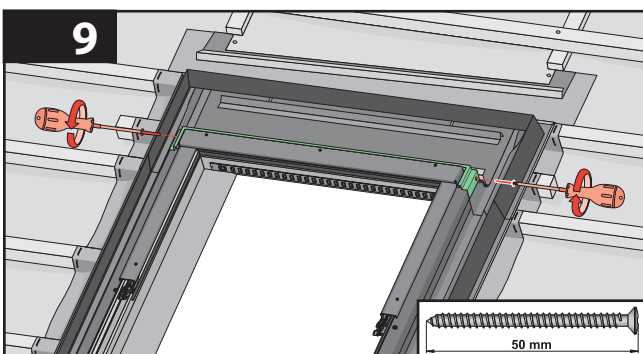

8 (812) 337-51-51

8 (800) 333-51-51

spb@slav-dom.ru

ATF

EZU-A Thermo

EZU-A Thermo max 90mm

MRF

$$A_1 = A_2 = A_3 = A_4$$