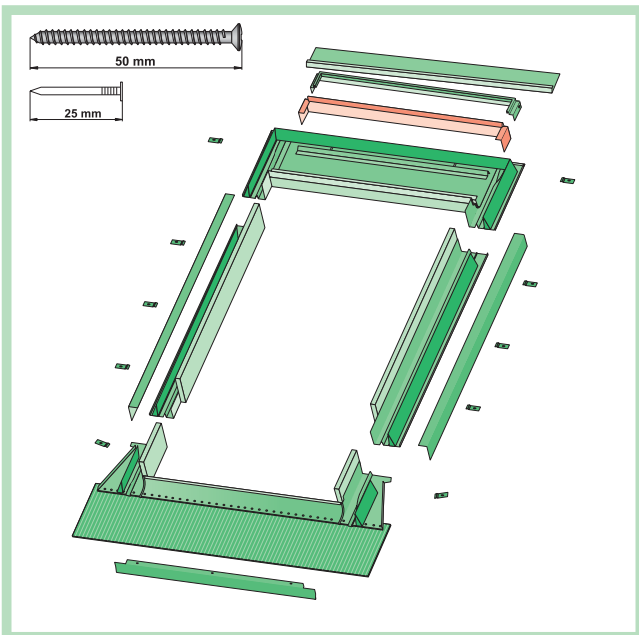

8 (812) 337-51-51

8 (800) 333-51-51

spb@slav-dom.ru

ATF

EZU-A Thermo

EZU-A Thermo max 90mm

MRF

$$A_1 = A_2 = A_3 = A_4$$