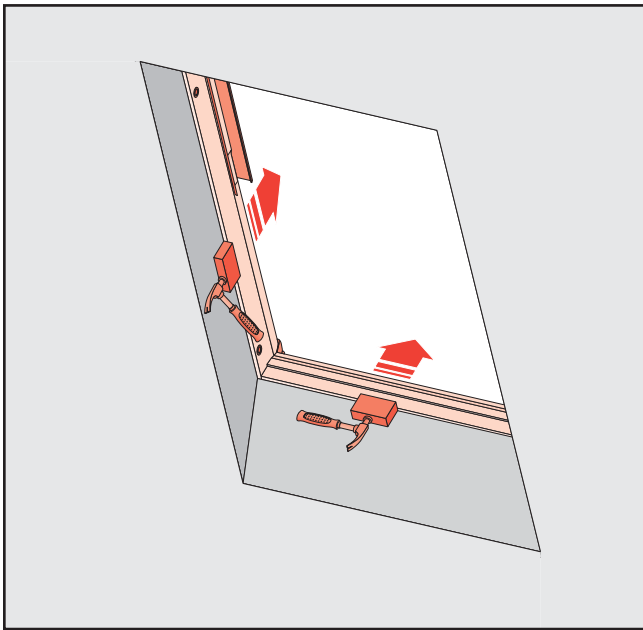

8 (812) 337-51-51

8 (800) 333-51-51

spb@slav-dom.ru

ATF

EZU-A Thermo

EZU-A Thermo max 90mm

MRF

$$A_1 = A_2 = A_3 = A_4$$