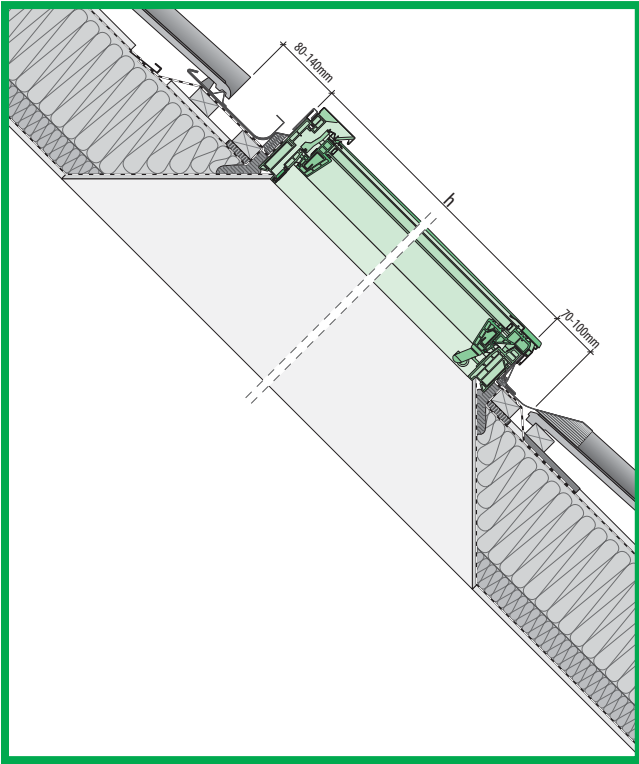

8 (812) 337-51-51

8 (800) 333-51-51

spb@slav-dom.ru

ATF

EZU-A Thermo

EZU-A Thermo max 90mm

MRF

$$A_1 = A_2 = A_3 = A_4$$