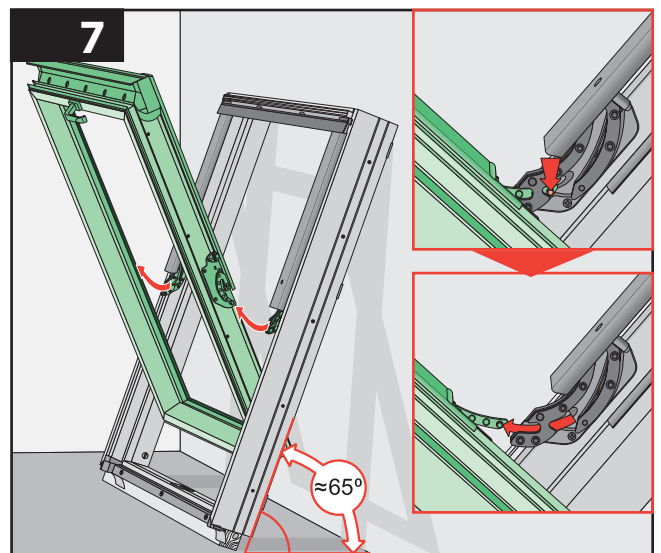

8 (812) 337-51-51

8 (800) 333-51-51

spb@slav-dom.ru

ATF

EZU-A Thermo

EZU-A Thermo max 90mm

MRF

$$A_1 = A_2 = A_3 = A_4$$