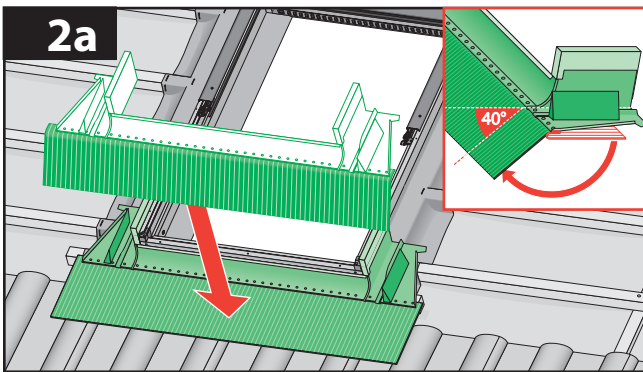

8 (812) 337-51-51

8 (800) 333-51-51

spb@slav-dom.ru

ATF

EZU-A Thermo

EZU-A Thermo max 90mm

MRF

$$A_1 = A_2 = A_3 = A_4$$

$$B_1 = B_2 = B_3 = B_4$$

EHN-AT Thermo

Компания Славдом

www.slav-dom.ru

Контактные данные в г. Москва

Профессиональный шоу-рум «Павелецкая»:

115114, Москва, Павелецкая наб., д. 2, с. 01, оф. 133,
деловой квартал «LoftVille»