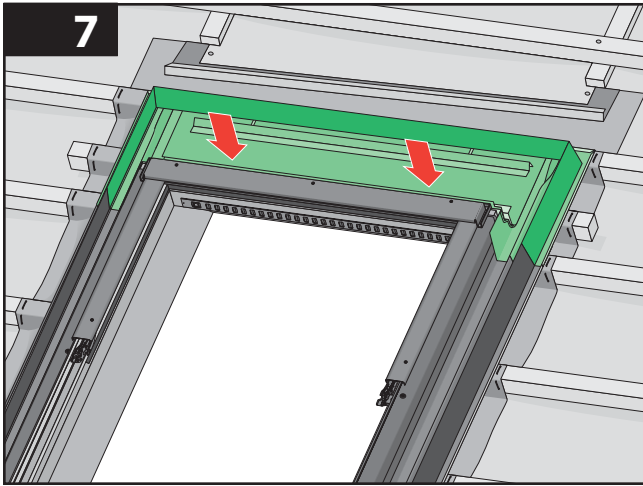

8 (812) 337-51-51

8 (800) 333-51-51

spb@slav-dom.ru

ATF

EZU-A Thermo

EZU-A Thermo max 90mm

MRF

$$A_1 = A_2 = A_3 = A_4$$