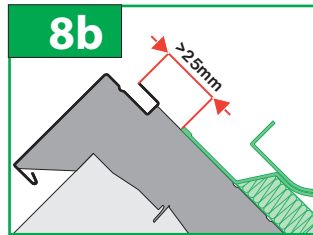

8 (812) 337-51-51

8 (800) 333-51-51

spb@slav-dom.ru

ATF

EZU-A Thermo

EZU-A Thermo max 90mm

MRF

$$A_1 = A_2 = A_3 = A_4$$