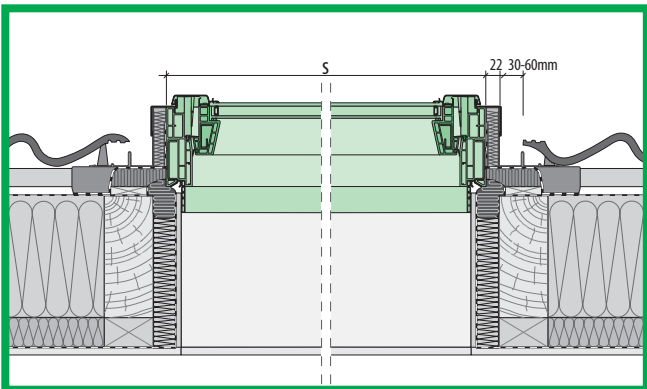

8 (812) 337-51-51

8 (800) 333-51-51

spb@slav-dom.ru

ATF

EZU-A Thermo

EZU-A Thermo max 90mm

MRF

$$A_1 = A_2 = A_3 = A_4$$

$$B_1 = B_2 = B_3 = B_4$$

EHN-AT Thermo

Компания Славдом

www.slav-dom.ru

Контактные данные в г. Москва

Профессиональный шоу-рум «Павелецкая»:

115114, Москва, Павелецкая наб., д. 2, с. 01, оф. 133,
деловой квартал «LoftVille»