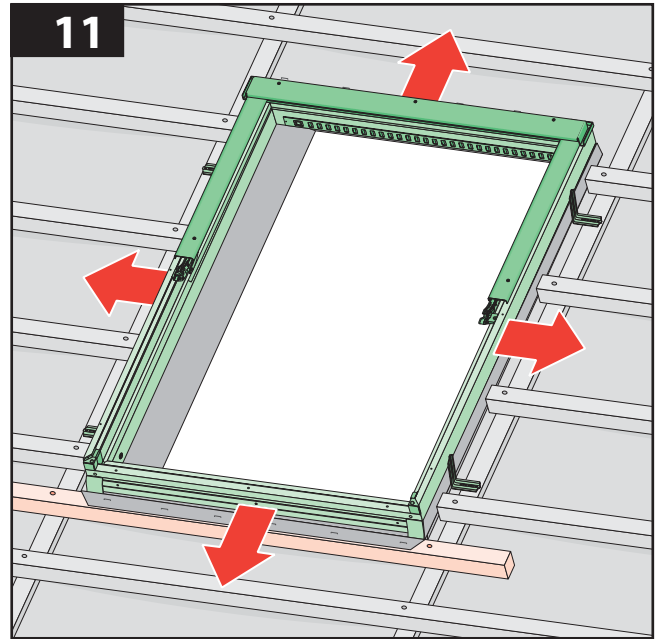

8 (812) 337-51-51

8 (800) 333-51-51

spb@slav-dom.ru

ATF

EZU-A Thermo

EZU-A Thermo max 90mm

MRF

$$A_1 = A_2 = A_3 = A_4$$