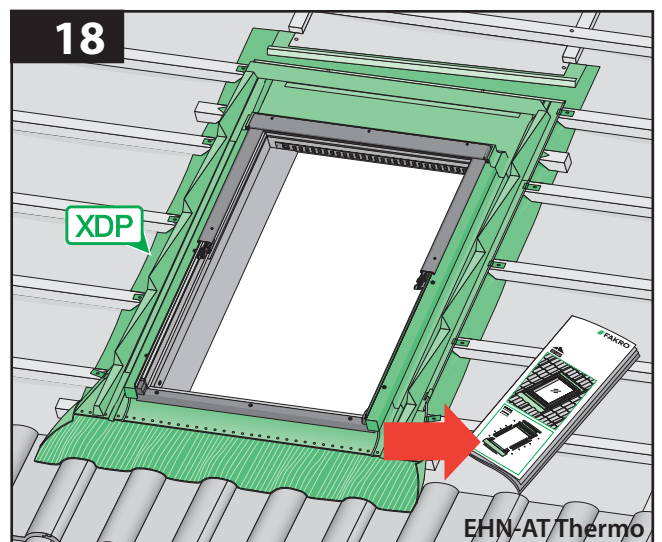

8 (812) 337-51-51

8 (800) 333-51-51

spb@slav-dom.ru

ATF

EZU-A Thermo

EZU-A Thermo max 90mm

MRF

$$A_1 = A_2 = A_3 = A_4$$

$$B_1 = B_2 = B_3 = B_4$$

EHN-AT Thermo

Компания Славдом

www.slav-dom.ru

Контактные данные в г. Москва

Профессиональный шоу-рум «Павелецкая»:

115114, Москва, Павелецкая наб., д. 2, с. 01, оф. 133,
деловой квартал «LoftVille»