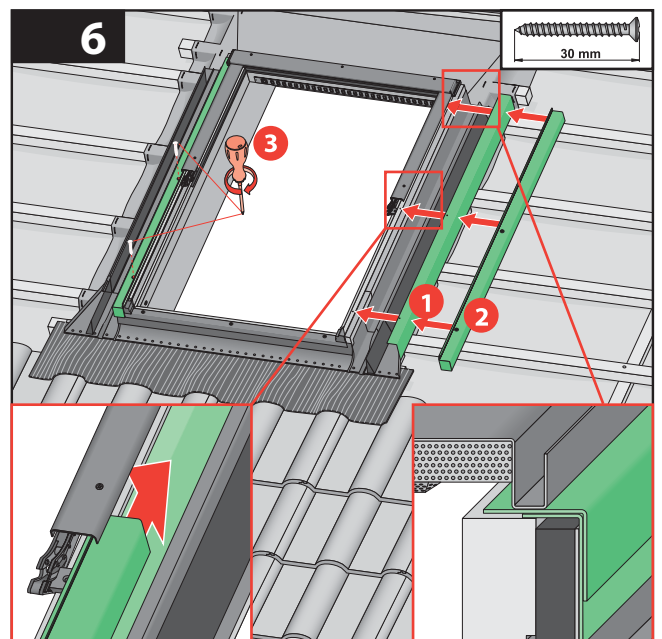

8 (812) 337-51-51

8 (800) 333-51-51

spb@slav-dom.ru

ATF

EZU-A Thermo

EZU-A Thermo max 90mm

MRF

$$A_1 = A_2 = A_3 = A_4$$

$$B_1 = B_2 = B_3 = B_4$$

EHN-AT Thermo

Компания Славдом

www.slav-dom.ru

Контактные данные в г. Москва

Профессиональный шоу-рум «Павелецкая»:

115114, Москва, Павелецкая наб., д. 2, с. 01, оф. 133,
деловой квартал «LoftVille»