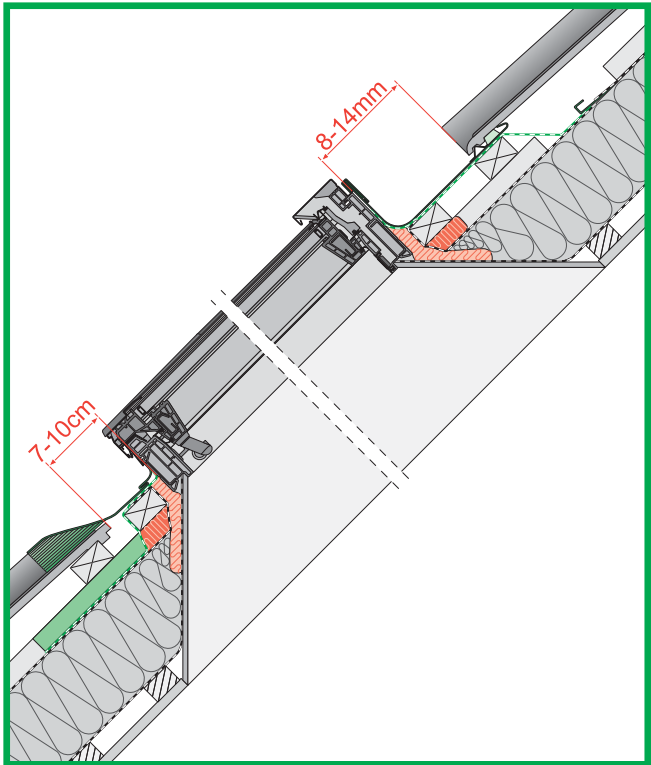

8 (812) 337-51-51

8 (800) 333-51-51

spb@slav-dom.ru

ATF

EZU-A Thermo

EZU-A Thermo max 90mm

MRF

$$A_1 = A_2 = A_3 = A_4$$