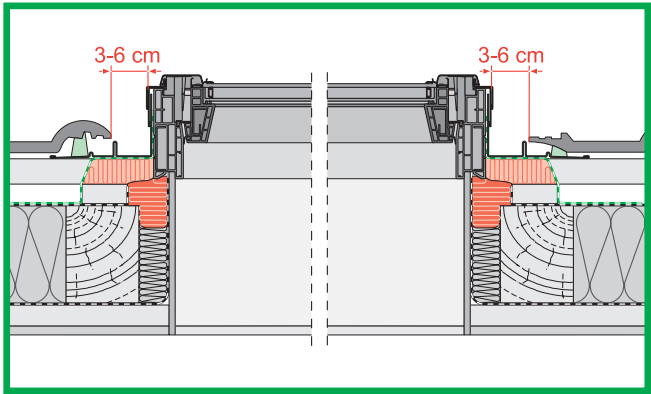

8 (812) 337-51-51

8 (800) 333-51-51

spb@slav-dom.ru

ATF

EZU-A Thermo

EZU-A Thermo max 90mm

MRF

$$A_1 = A_2 = A_3 = A_4$$