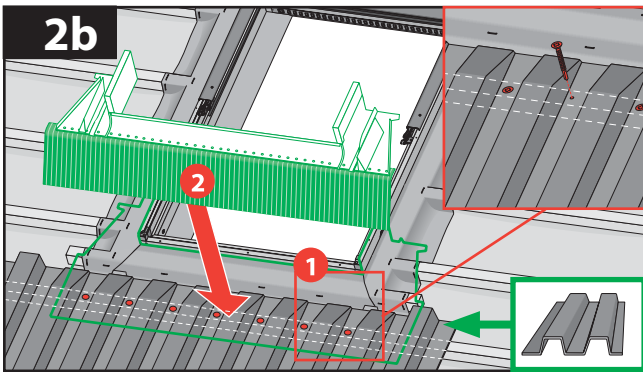

8 (812) 337-51-51

8 (800) 333-51-51

spb@slav-dom.ru

ATF

EZU-A Thermo

EZU-A Thermo max 90mm

MRF

$$A_1 = A_2 = A_3 = A_4$$

$$B_1 = B_2 = B_3 = B_4$$

EHN-AT Thermo

Компания Славдом

www.slav-dom.ru

Контактные данные в г. Москва

Профессиональный шоу-рум «Павелецкая»:

115114, Москва, Павелецкая наб., д. 2, с. 01, оф. 133,
деловой квартал «LoftVille»