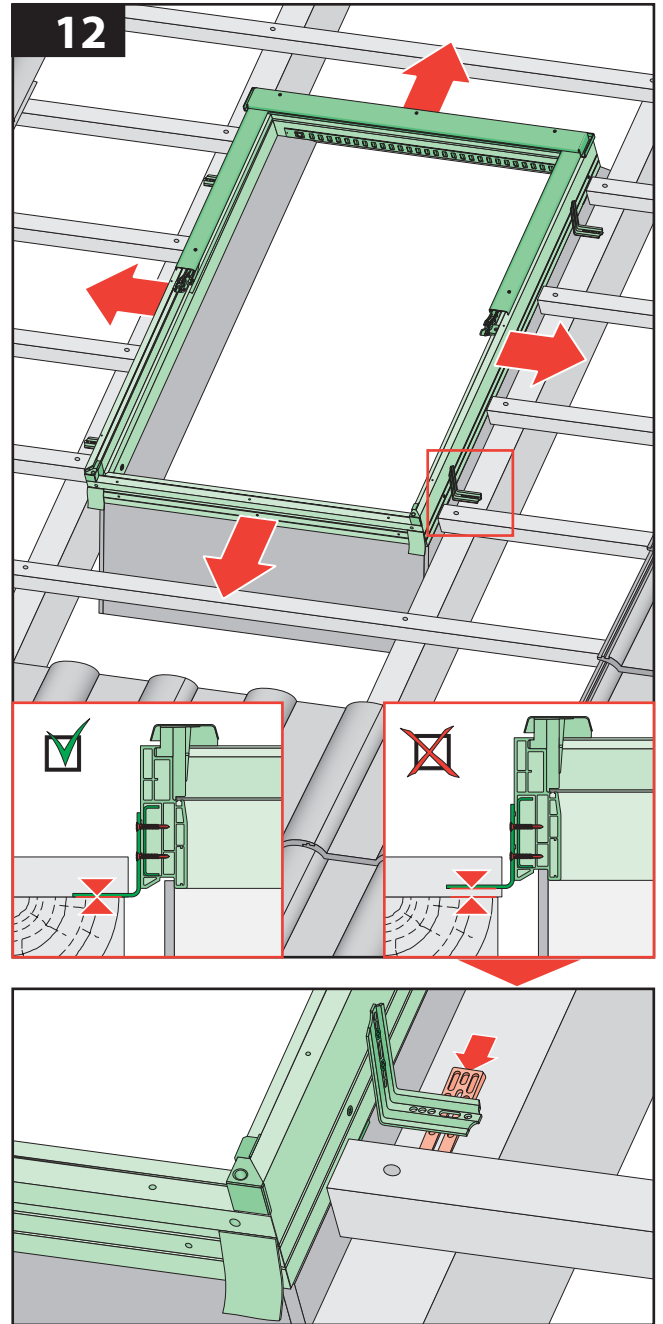

8 (812) 337-51-51

8 (800) 333-51-51

spb@slav-dom.ru

ATF

EZU-A Thermo

EZU-A Thermo max 90mm

MRF

$$A_1 = A_2 = A_3 = A_4$$