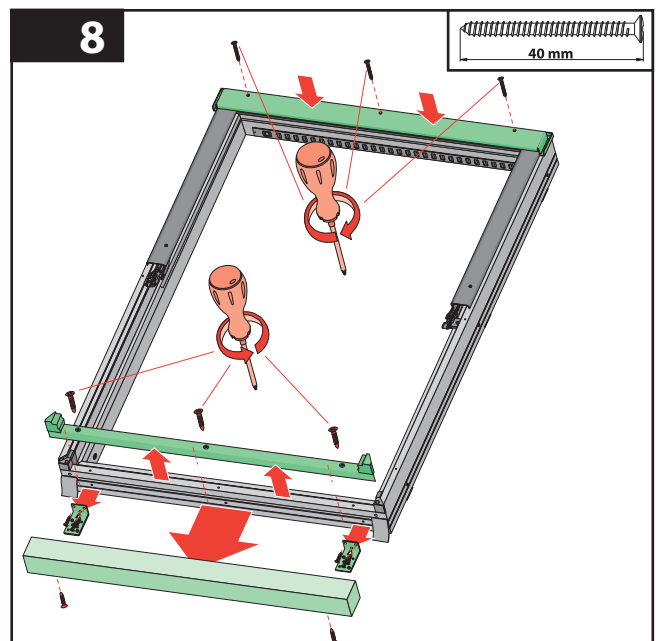

8 (812) 337-51-51

8 (800) 333-51-51

spb@slav-dom.ru

ATF

EZU-A Thermo

EZU-A Thermo max 90mm

MRF

$$A_1 = A_2 = A_3 = A_4$$