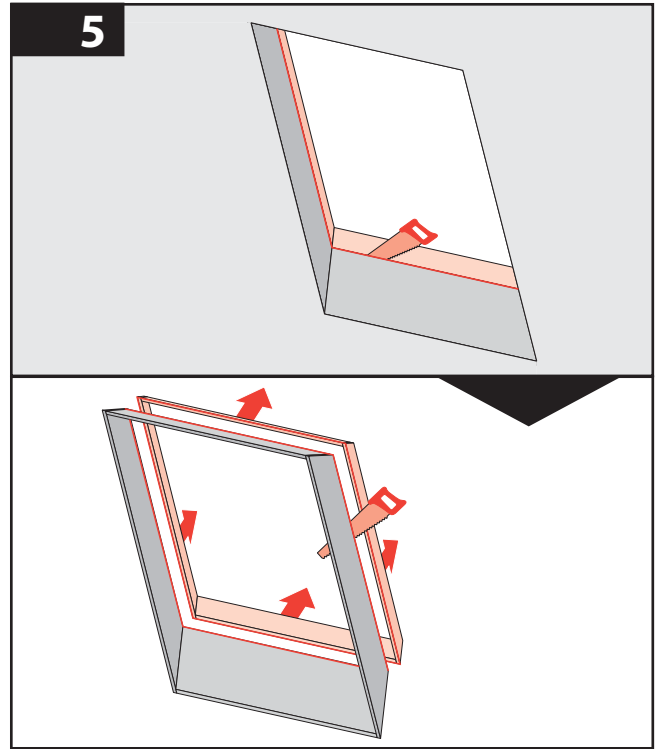

8 (812) 337-51-51

8 (800) 333-51-51

spb@slav-dom.ru

ATF

EZU-A Thermo

EZU-A Thermo max 90mm

MRF

$$A_1 = A_2 = A_3 = A_4$$