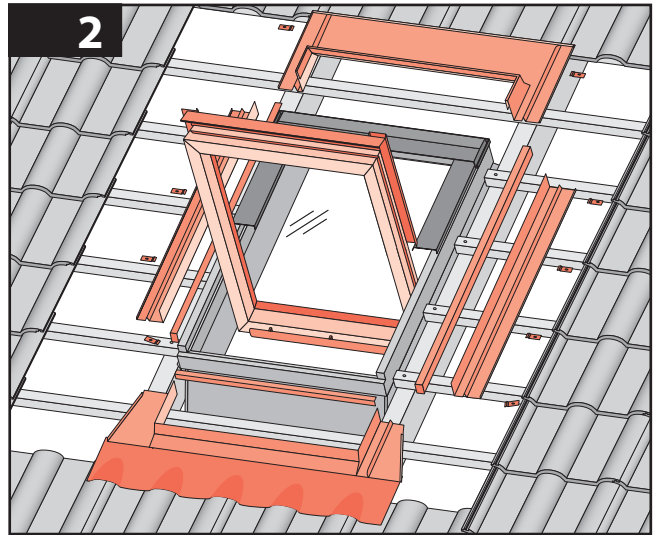

8 (812) 337-51-51

8 (800) 333-51-51

spb@slav-dom.ru

ATF

EZU-A Thermo

EZU-A Thermo max 90mm

MRF

$$A_1 = A_2 = A_3 = A_4$$