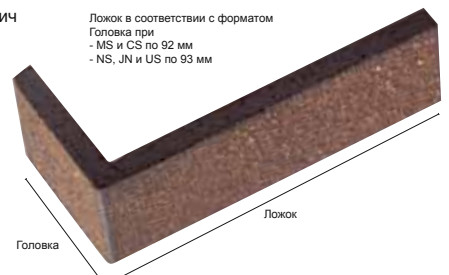

Угловая плитка под кирпич

Ложок в соответствии с форматом
Головка при
- MS и CS по 92 мм
- NS, JN и US по 93 мм

Указанное количество штук на м² рассчитано на ширину шва 10-12 мм согласно стандарту DIN 18 515-1 для проектирования и исполнения.

При меньшей ширине шва на квадратный метр потребуется большее количество штук.