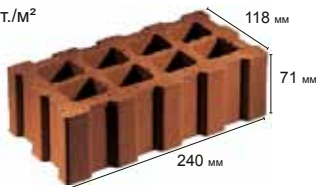

Формат	Размеры, мм	Расход
СКФ	200 x 100 x 40	ок. 48 шт./м²
КФ	200 x 100 x 45	ок. 48 шт./м²
КДФ	200 x 100 x 52	ок. 48 шт./м²
КРФ	200 x 100 x 62	ок. 48 шт./м²
КНФ	200 x 100 x 71	ок. 48 шт./м²

Формат	Размеры, мм	Расход
ДФ	240 x 118 x 52	ок. 34 шт./м²
РФ	240 x 118 x 62	ок. 34 шт./м²
НФ	240 x 118 x 71	ок. 34 шт./м²

специальные формы

щелевой тротуарный кирпич, объем отверстий ок. 43%

Расход ок. 33 шт./м²