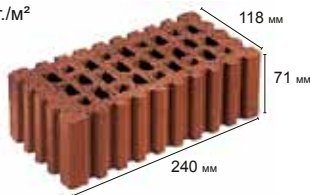

Расход ок. 33 шт./м<sup>2</sup>

Тротуарный кирпич без фаски

по запросу

щелевой тротуарный кирпич, объем отверстий ок. 33%

Расход ок. 33 шт./м<sup>2</sup>

Шероховатый ложок для высокой укладки

по запросу

Мозаика / брусчатка делимая на 8 частей 60/60/52 мм,