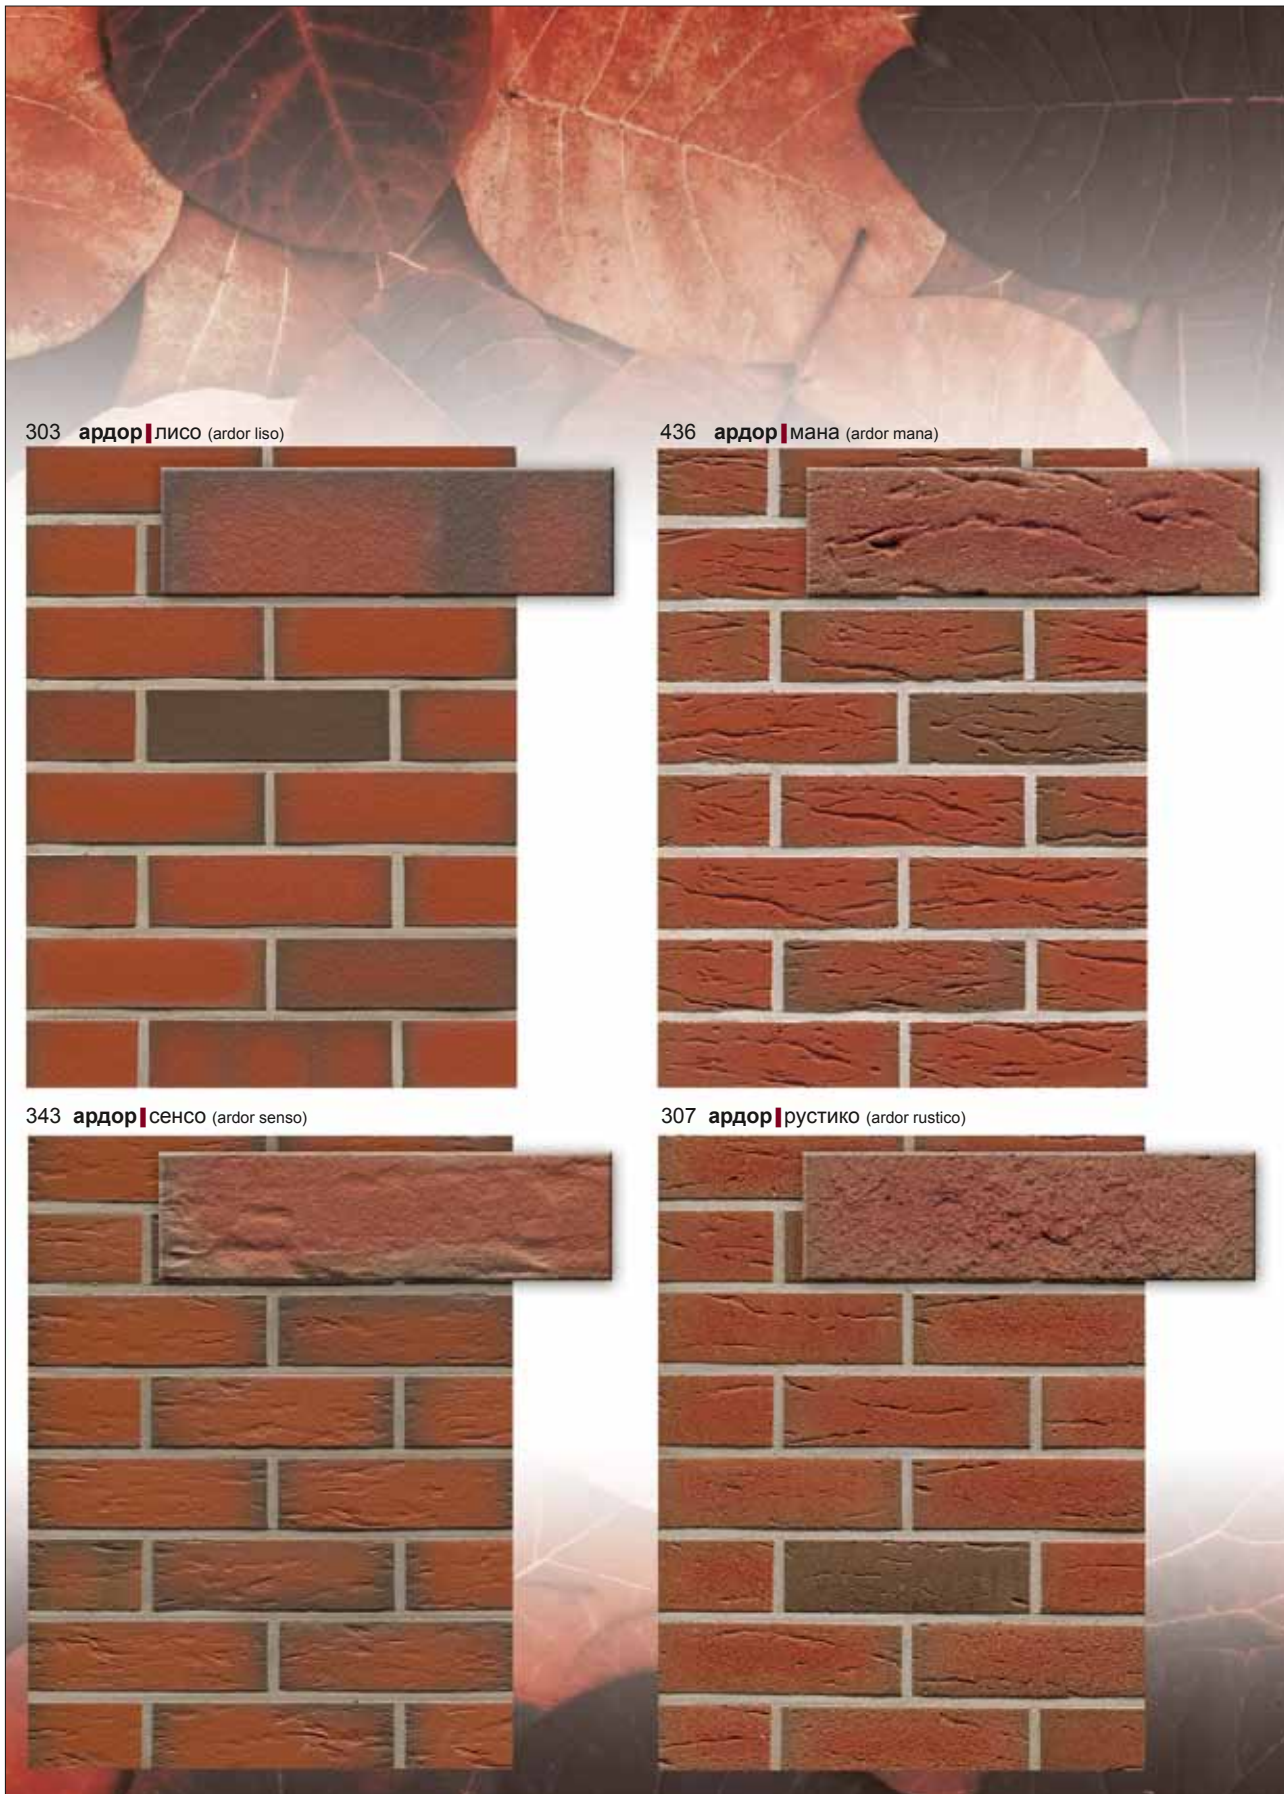

ардор

Клинкерная плитка под кирпич - это натуральный продукт из глины. Абсолютное совпадение цвета на рисунках и оригинальных продуктах, а также на клинкерной и угловой плитке под кирпич, фасонном кирпиче и экономичном облицовочном кирпиче не гарантируется.